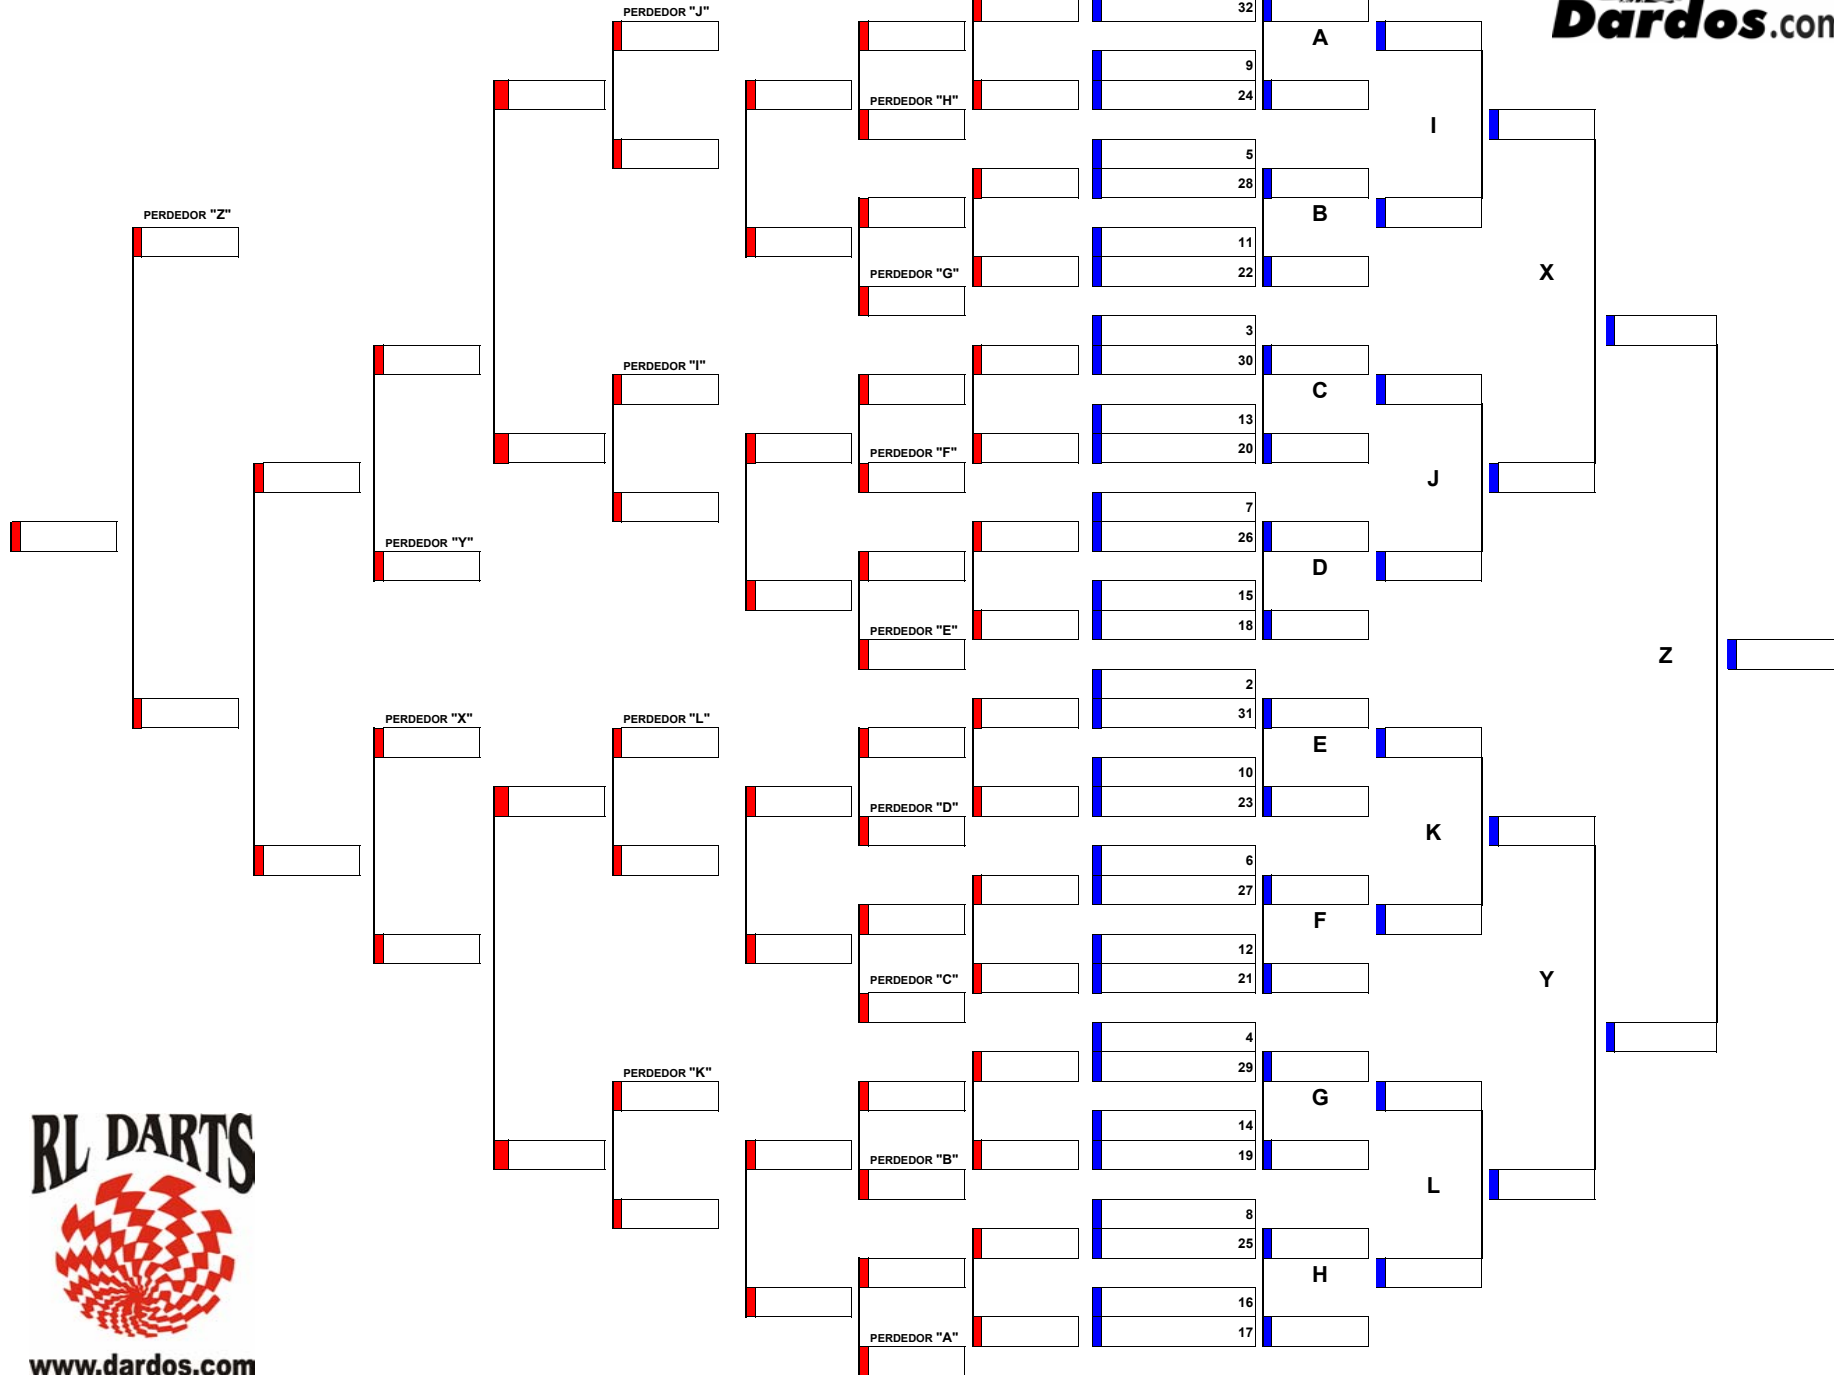

CUADRANTE 32 JUGADORES

4° 5° 7° 9° 13° 17° 25°

PUESTO			
Nº	NOMBRE	FINAL	PUNTOS
1			
2			
3			
4			
5			
6			
7			
8			
9			
10			
11			
12			
13			
14			
15			
16			
17			
18			
19			
20			
21			
22			
23			
24			
25			
26			
27			
28			
29			
30			
31			
32			